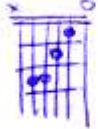

Broken - Bad Religion

E⁵

|| A⁵ G⁵ F⁵ D⁵ :|| E⁵ 7

|| Am G Am Em Am G F Dm :|| x3

3rd time

Fmaj7

D7sus2

| Fmaj7 | ./. | D7sus2 | ./. | Fmaj7 | ./. | E | F G |

lead break