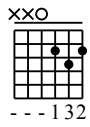

# Boulevard Of Broken Dreams

www.guitartutoronline.com

♩ = 85

1

1. 2.

Em G D A D A Em G

5

D A C G D Em C G

9

D Em C G D Em C G

13

B5

C

G

D

Em

C

G

17

Musical notation for measures 17-20. Includes guitar staff with fret numbers (4, 2, 3, 0, 1, 2, 3) and chord diagrams for B5, C, G, D, Em, C, G.

D

Em

C

G